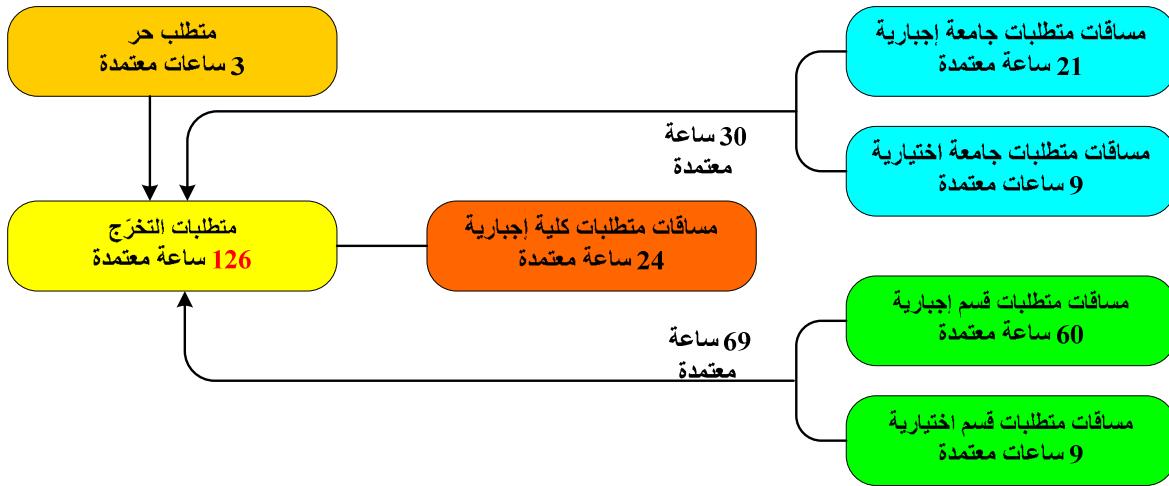

B. Ed in Teacher Training in Arabic Language and Islamic Studies Program Structure

1. متطلبات التخرج (الساعات المعتمدة):

عدد الساعات المعتمدة	مسابقات البرنامج
21 ساعة معتمدة	مسابقات متطلبات جامعة إجبارية
24 ساعة معتمدة	مسابقات متطلبات كلية إجبارية
60 ساعة معتمدة	مسابقات قسم إجبارية
09 ساعات معتمدة	مسابقات قسم اختيارية
09 ساعات معتمدة	مسابقات متطلبات جامعة اختيارية
03 ساعات معتمدة	مساق حر
126 ساعة معتمدة	المجموع

هيكل البرنامج: